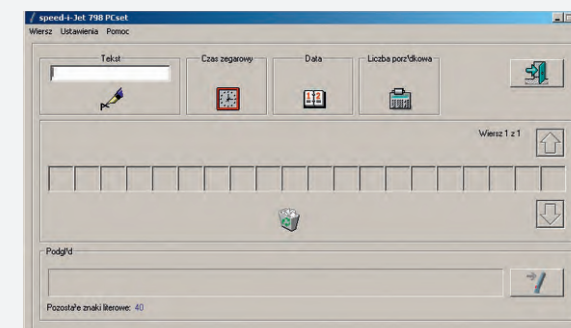

Intuicyjne oprogramowanie. Wystarczy zdefiniować treść tekstu, dane, czas i/lub numerację na PC i przesłać je do urządzenia za pośrednictwem kabla USB.